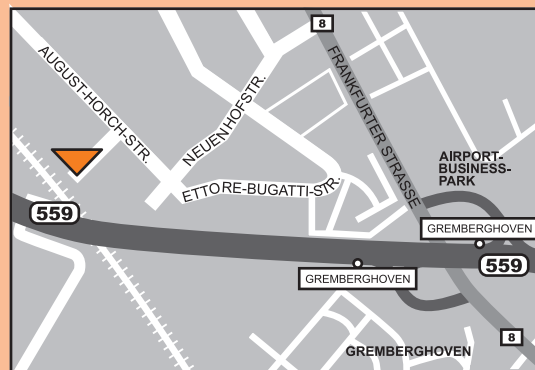

### Linksrheinisch

Abfall-Center Köln-Ossendorf  
Butzweilerstraße 50, 50829 Köln

Montag bis Freitag 08.00 – 20.00 Uhr  
Samstag 08.00 – 16.00 Uhr

### Rechtsrheinisch

Abfall-Center Köln-Gremberghoven  
August-Horch-Str. 3, 51149 Köln

Montag bis Freitag 08.00 – 20.00 Uhr  
Samstag 08.00 – 16.00 Uhr