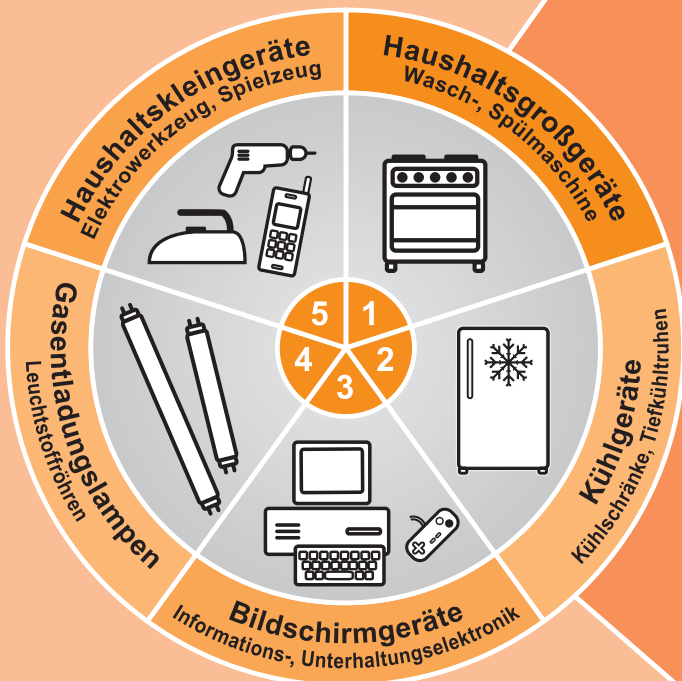

Отслужившие электроприборы:

Крупные бытовые электроприборы (категории 1-2):

- холодильники, телевизоры, мониторы от компьютера, стиральные и посудомоечные машины, сушильные аппараты, газовые и электроплиты, микроволновые печи, настольные ксероксы, масляные батареи, гладильные прессы, центрифуги, домашний солярий и т.д.

Внимание:

МЫ ВЫВЕЗЕМ Ваши крупные электроприборы. Только по предварительной договорённости.

Мелкие электроприборы (категории 3 и 5):

- Мелкие бытовые электроприборы, такие как электробритвы, электрокофеварки, сотовые телефоны, яйцеварки, игрушки, спортивные снаряды, электрические и электронные инструменты, медицинские приборы, контрольно-измерительные приборы

Сюда Вы можете привезти бытовые электроприборы всех пяти категорий:

- Abfall-Center Gremberghoven (August-Horch-Straße 3)
- и
- Abfall-Center Ossendorf (Butzweilerstr.50)

Время работы: пн.-пт. 8.00 - 20.00 час.
сб. 8.00 - 16.00 час