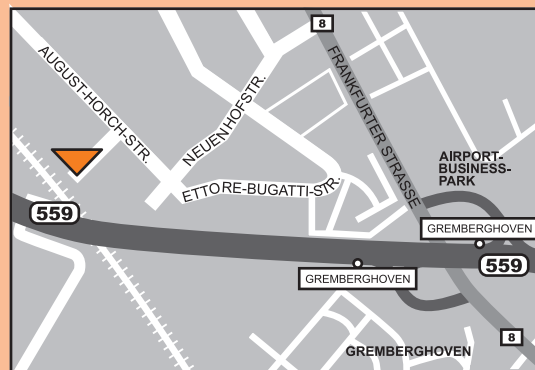

## A la izquierda del Rin

Centro residual Colonia-Ossendorf  
Butzweilerstraße 50, 50829 Colonia  
Lunes a viernes de 08.00 – 20.00 horas  
Los sábados de 08.00 – 16.00 horas

## A la derecha del Rin

Centro de desperdicios Colonia-Gremberghoven  
August-Horch-Str. 3, 51149 Colonia  
Lunes a viernes de 08.00 – 20.00 horas  
Los sábados de 08.00 – 16.00 horas