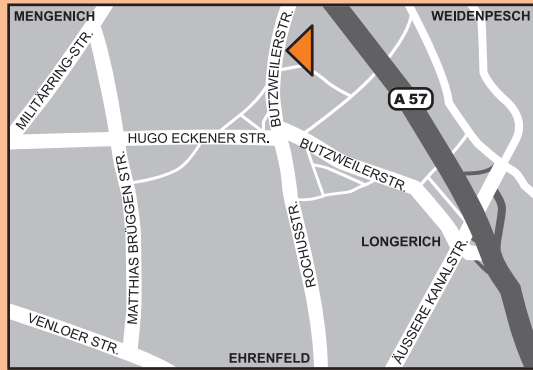

Zararlı maddeler şunlardır:

- Boyalar,
- Cilalar,
- Piller,
- İlaçlar veya kimyasal maddeler

Sorunlu çöpleri çöp merkezlerimize verebilirsiniz:

Linksrheinisch

Çöp Merkezi Köln-Ossendorf
Butzweilerstraße 50, 50829 Köln

Pazartesi'den cuma gününe kadar 08.00 – 20.00
Cumartesi 08.00 – 16.00

Rechtsrheinisch

Çöp Merkezi Köln-Gremberghoven
August-Horch-Str. 3, 51149 Köln

Pazartesi'den cuma gününe kadar 08.00 – 20.00
Cumartesi 08.00 – 16.00

Veya zararlı maddeler için seyyar toplama yerlerine getirebilirsiniz:

Bunlar, semtinizde belirli tarihlerde çeşitli yerlerde bulunur. Çok yakınınızda. Yerlerine ve tarihlerine intenetten, “Zararlı maddeleri nereye atacaksınız” broşürümüzden veya günlük gazetelerden bakın.